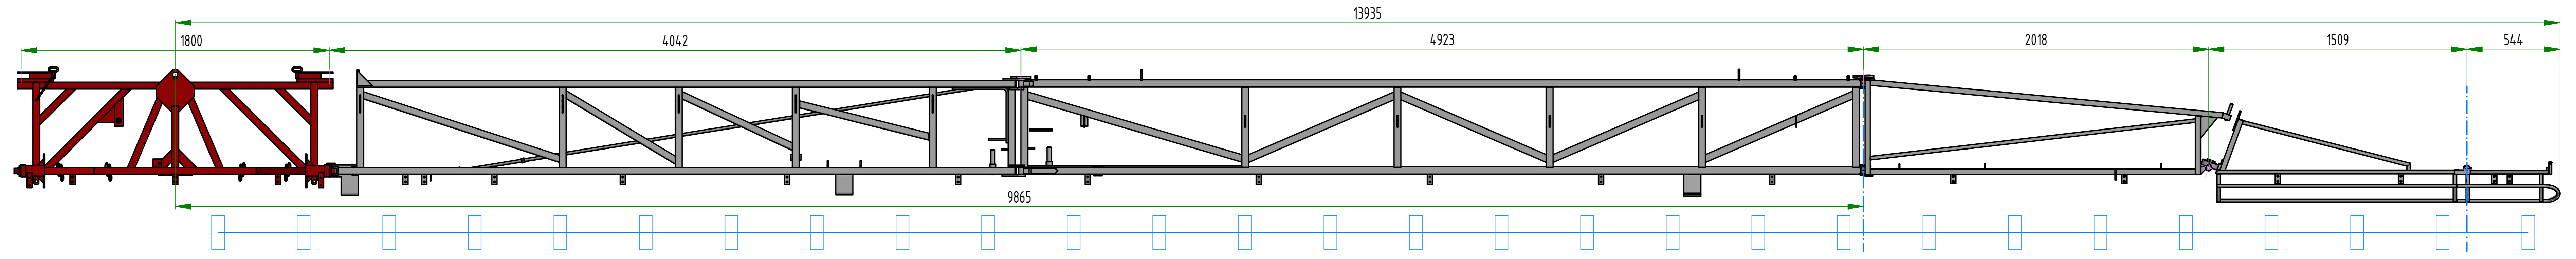

PROVEDENÍ SE SEPARÁTEM

28-27/20m

STŘED 6530-SR.610.000
RAM I. 6530-RM.110.000
RAM II. 6530-RM.210.000
MEZI 6530-RM.510.000 sep.
KONC. 6510-RM.350.000
RAM III. 6510-RM.355.000

27/18m

STŘED 6510-SR.600.000
RAM I. 6510-RM.110.000
RAM II. 6520-RM.210.000
MEZI 6520-RM.510.000
KONC. 6510-RM.320.000

24/18m

STŘED 6510-SR.600.000
RAM I. 6510-RM.110.000
RAM II. 6520-RM.210.000
MEZI 6520-RM.410.000
KONC. 6510-RM.320.000

21/18m

STŘED 6510-SR.600.000
RAM I. 6510-RM.110.000
RAM II. 6520-RM.210.000
MEZI 6520-RM.410.000
KONC. 6510-RM.310.000

21/15m

STŘED 6510-SR.600.000
RAM I. 6540-RM.110.000
RAM II. 6540-RM.210.000
MEZI 6520-RM.410.000
KONC. 6510-RM.320.000