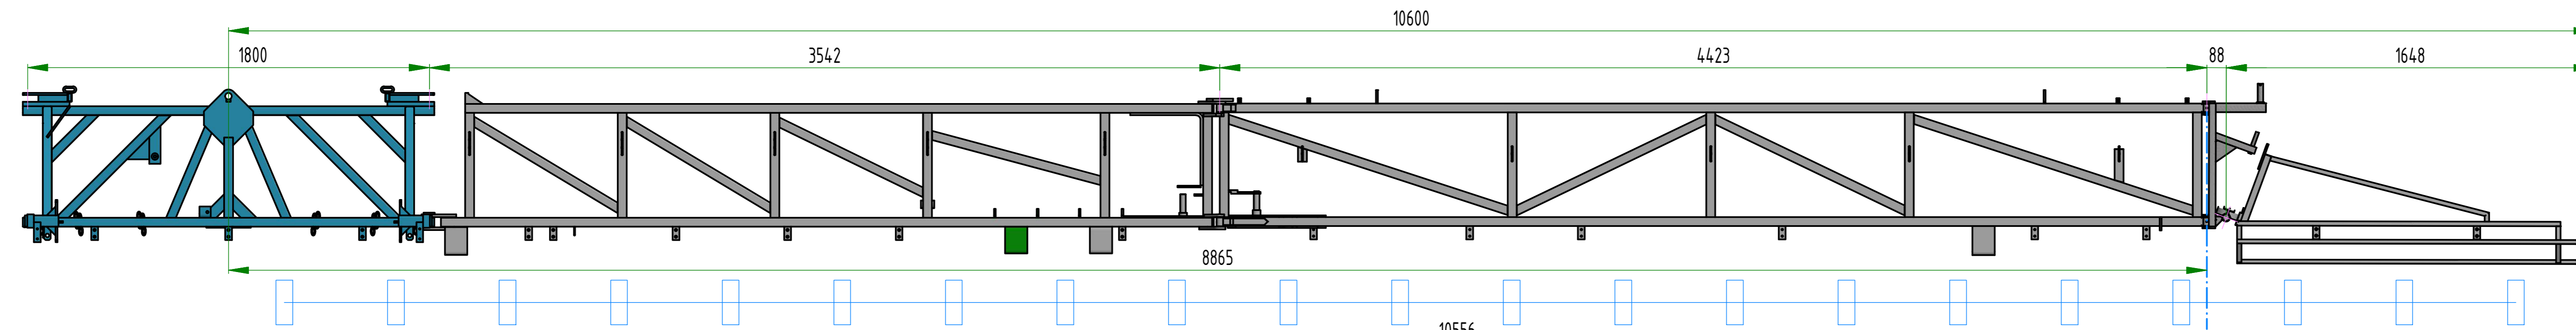

PROVEDENÍ SE SEPARÁTEM

28-27/20m

STŘED 6530-SR.610.000
RAM I. 6530-RM.110.000
RAM II. 6530-RM.210.000
MEZI 6530-RM.510.000 sep.
KONC. 6510-RM.350.000
RAM III. 6510-RM.355.000

27/18m

STŘED 6510-SR.600.000
RAM I. 6510-RM.110.000
RAM II. 6520-RM.210.000
MEZI 6520-RM.510.000
KONC. 6510-RM.320.000

24/18m

STŘED 6510-SR.600.000
RAM I. 6510-RM.110.000
RAM II. 6520-RM.210.000
MEZI 6520-RM.410.000
KONC. 6510-RM.320.000

21/18m

STŘED 6510-SR.600.000
RAM I. 6510-RM.110.000
RAM II. 6520-RM.210.000
MEZI 6520-RM.410.000
KONC. 6510-RM.310.000

21/15m

STŘED 6510-SR.600.000
RAM I. 6540-RM.110.000
RAM II. 6540-RM.210.000
MEZI 6520-RM.410.000
KONC. 6510-RM.320.000