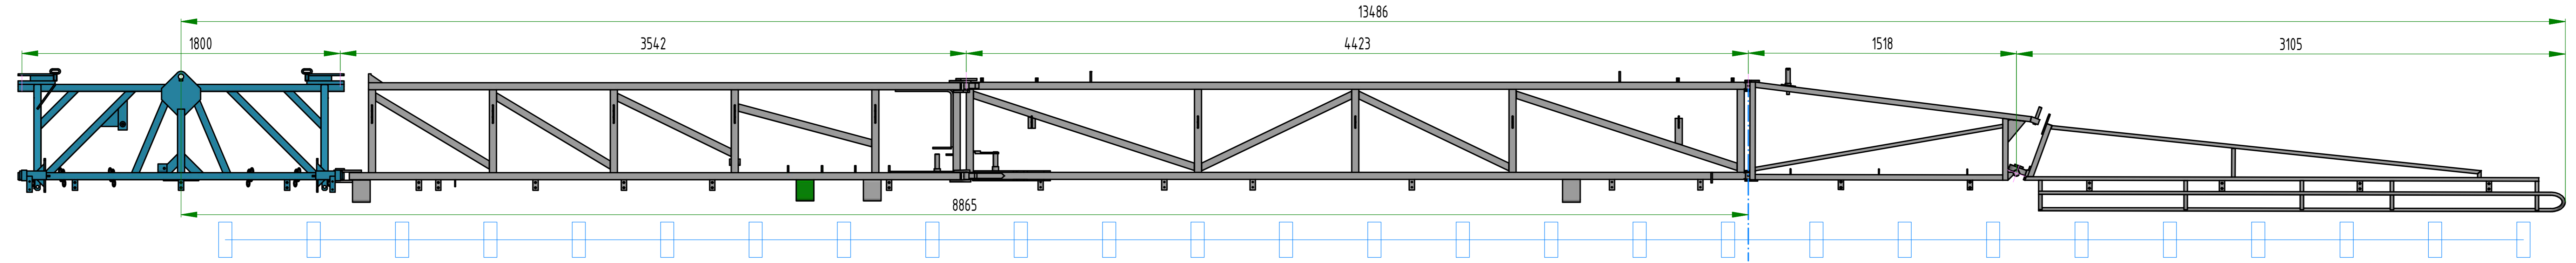

PROVEDENÍ SE SEPARÁTEM

28-27/20m

STŘED 6530-SR.610.000
RAM I. 6530-RM.110.000
RAM II. 6530-RM.210.000
MEZI 6530-RM.510.000 sep.
KONC. 6510-RM.350.000
RAM III. 6510-RM.355.000

27/18m

STŘED 6510-SR.600.000
RAM I. 6510-RM.110.000
RAM II. 6520-RM.210.000
MEZI 6520-RM.510.000
KONC. 6510-RM.320.000

24/18m

STŘED 6510-SR.600.000
RAM I. 6510-RM.110.000
RAM II. 6520-RM.210.000
MEZI 6520-RM.410.000
KONC. 6510-RM.320.000

21/18m

STŘED 6510-SR.600.000
RAM I. 6510-RM.110.000
RAM II. 6520-RM.210.000
MEZI 6520-RM.410.000
KONC. 6510-RM.310.000

21/15m

STŘED 6510-SR.600.000
RAM I. 6540-RM.110.000
RAM II. 6540-RM.210.000
MEZI 6520-RM.410.000
KONC. 6510-RM.320.000