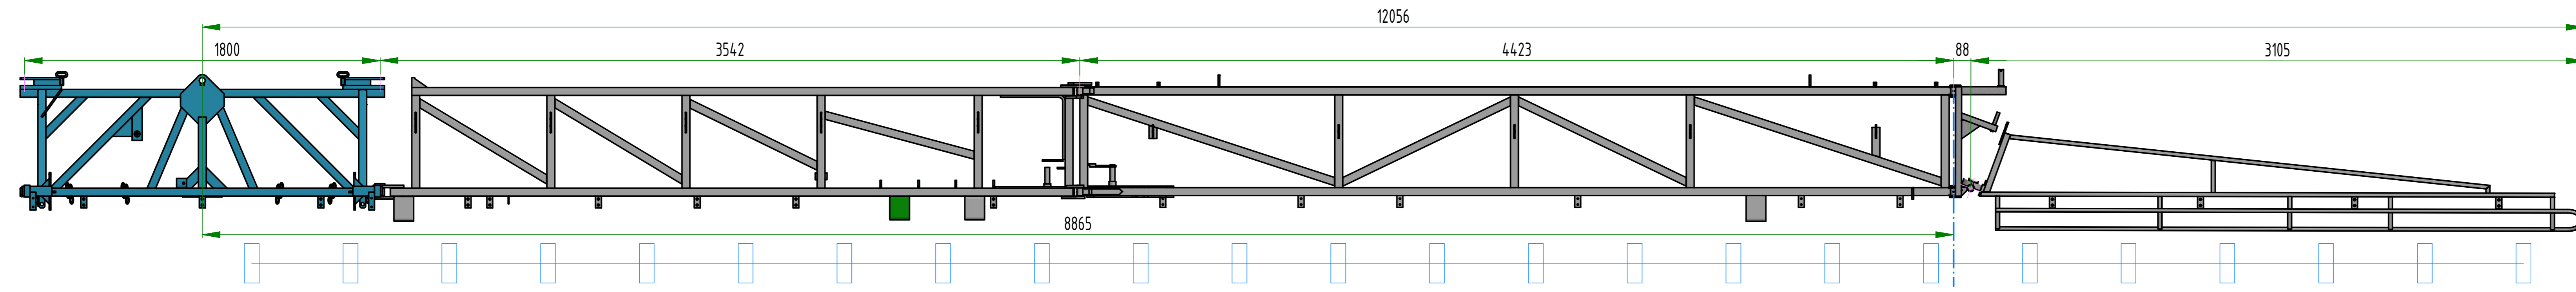

PROVEDENÍ SE SEPARÁTEM

28-27/20m

STŘED 6530-SR.610.000
RAM I. 6530-RM.110.000
RAM II. 6530-RM.210.000
MEZI 6530-RM.510.000 sep.
KONC. 6510-RM.350.000
RAM III. 6510-RM.355.000

27/18m

STŘED 6510-SR.600.000
RAM I. 6510-RM.110.000
RAM II. 6520-RM.210.000
MEZI 6520-RM.510.000
KONC. 6510-RM.320.000

24/18m

STŘED 6510-SR.600.000
RAM I. 6510-RM.110.000
RAM II. 6520-RM.210.000
MEZI 6520-RM.410.000
KONC. 6510-RM.320.000

21/18m

STŘED 6510-SR.600.000
RAM I. 6510-RM.110.000
RAM II. 6520-RM.210.000
MEZI 6520-RM.410.000
KONC. 6510-RM.310.000

21/15m

STŘED 6510-SR.600.000
RAM I. 6540-RM.110.000
RAM II. 6540-RM.210.000
MEZI 6520-RM.410.000
KONC. 6510-RM.320.000