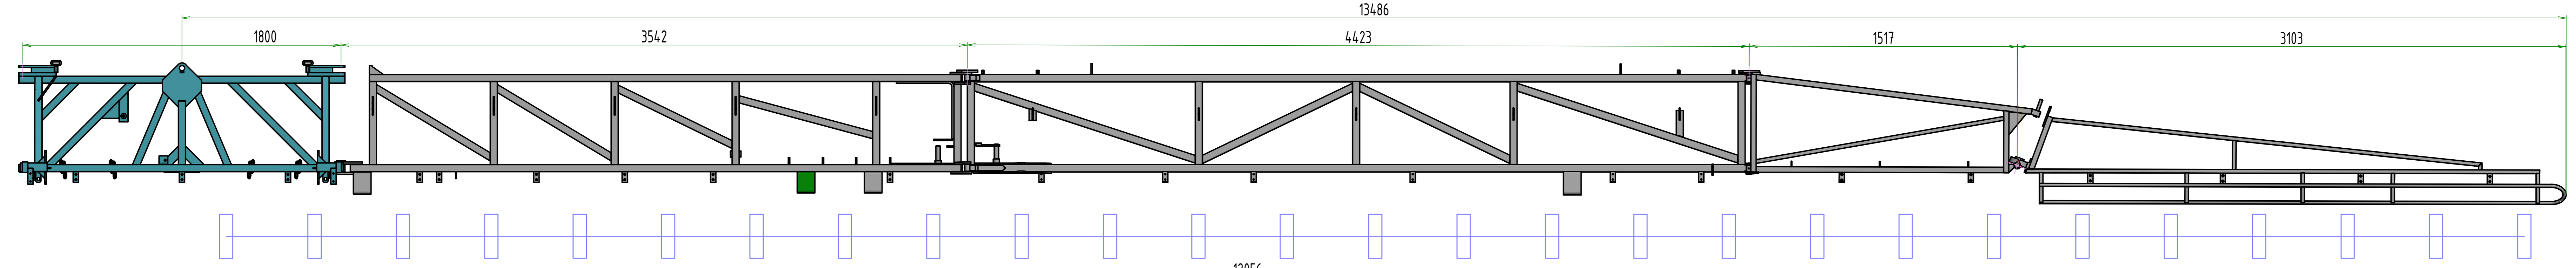

# PROVEDENÍ BEZ SEPARÁTU

30m

STŘED 6530-SR.610.000  
RAM I. 6530-RM.110.000  
RAM II. 6530-RM.210.000  
MEZI 6530-RM.510.000  
KONC. 6510-RM.320.000

28m

STŘED 6530-SR.600.000  
RAM I. 6530-RM.110.000  
RAM II. 6530-RM.210.000  
MEZI 6530-RM.510.000  
KONC. 6510-RM.340.000

27m

STŘED 6510-SR.600.000  
RAM I. 6510-RM.110.000  
RAM II. 6510-RM.210.000  
MEZI 6510-RM.510.000  
KONC. 6510-RM.320.000

24m

STŘED 6510-SR.600.000  
RAM I. 6510-RM.110.000  
RAM II. 6510-RM.210.000  
MEZI 6510-RM.410.000  
KONC. 6510-RM.320.000

21m

STŘED 6510-SR.600.000  
RAM I. 6510-RM.110.000  
RAM II. 6510-RM.210.000  
MEZI 6510-RM.410.000  
KONC. 6510-RM.310.000

18m

STŘED 6510-SR.600.000  
RAM I. 6510-RM.110.000  
RAM II. XXX  
MEZI 6510-RM.520.000  
KONC. 6510-RM.320.000