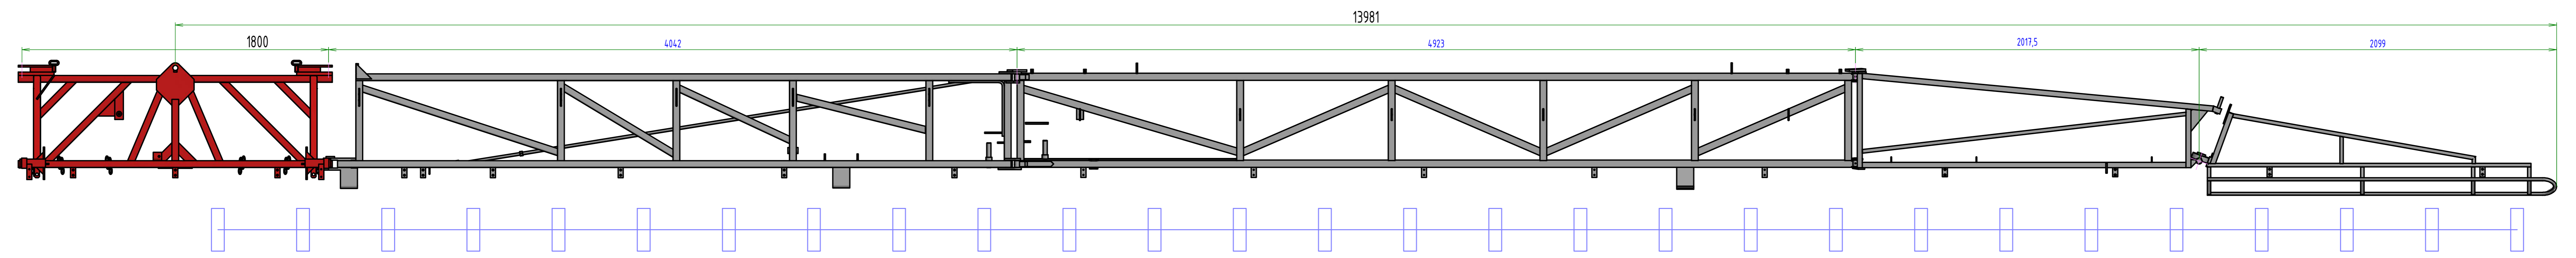

# PROVEDENÍ BEZ SEPARÁTU

30m

STŘED 6530-SR.610.000  
RAM I. 6530-RM.110.000  
RAM II. 6530-RM.210.000  
MEZI 6530-RM.510.000  
KONC. 6510-RM.320.000

28m

STŘED 6530-SR.600.000  
RAM I. 6530-RM.110.000  
RAM II. 6530-RM.210.000  
MEZI 6530-RM.510.000  
KONC. 6510-RM.340.000

27m

STŘED 6510-SR.600.000  
RAM I. 6510-RM.110.000  
RAM II. 6510-RM.210.000  
MEZI 6510-RM.510.000  
KONC. 6510-RM.320.000

24m

STŘED 6510-SR.600.000  
RAM I. 6510-RM.110.000  
RAM II. 6510-RM.210.000  
MEZI 6510-RM.410.000  
KONC. 6510-RM.320.000

21m

STŘED 6510-SR.600.000  
RAM I. 6510-RM.110.000  
RAM II. 6510-RM.210.000  
MEZI 6510-RM.410.000  
KONC. 6510-RM.310.000

18m

STŘED 6510-SR.600.000  
RAM I. 6510-RM.110.000  
RAM II. XXX  
MEZI 6510-RM.520.000  
KONC. 6510-RM.320.000