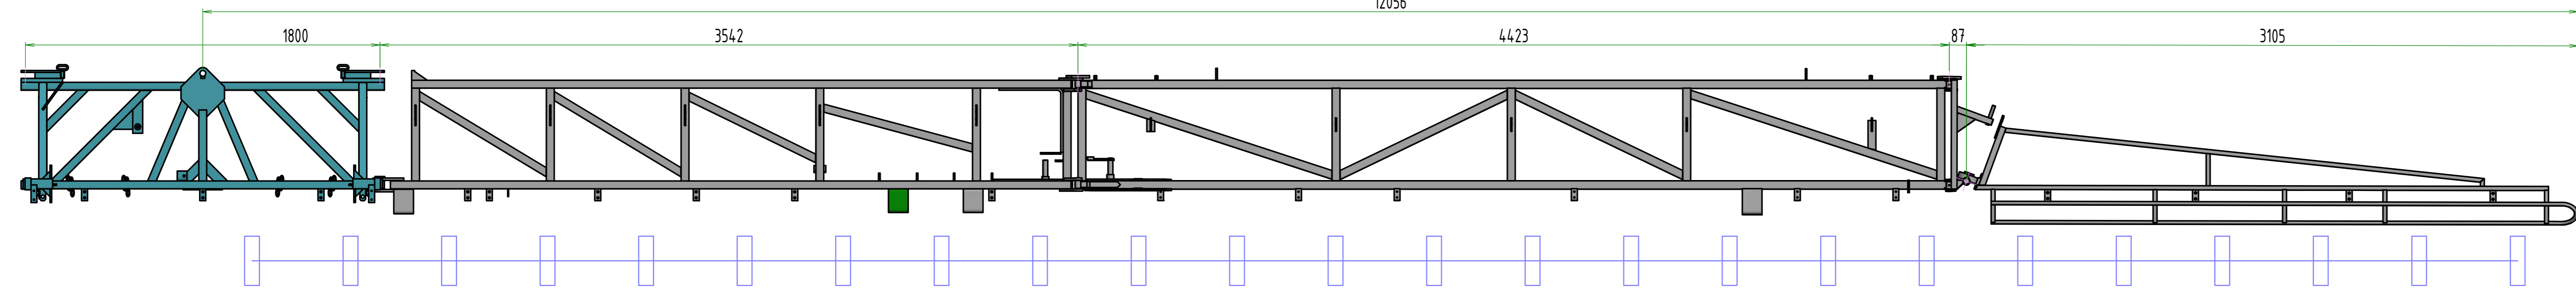

# PROVEDENÍ BEZ SEPARÁTU

30m

STŘED 6530-SR.610.000  
RAM I. 6530-RM.110.000  
RAM II. 6530-RM.210.000  
MEZI 6530-RM.510.000  
KONC. 6510-RM.320.000

28m

STŘED 6530-SR.600.000  
RAM I. 6530-RM.110.000  
RAM II. 6530-RM.210.000  
MEZI 6530-RM.510.000  
KONC. 6510-RM.340.000

27m

STŘED 6510-SR.600.000  
RAM I. 6510-RM.110.000  
RAM II. 6510-RM.210.000  
MEZI 6510-RM.510.000  
KONC. 6510-RM.320.000

24m

STŘED 6510-SR.600.000  
RAM I. 6510-RM.110.000  
RAM II. 6510-RM.210.000  
MEZI 6510-RM.410.000  
KONC. 6510-RM.320.000

21m

STŘED 6510-SR.600.000  
RAM I. 6510-RM.110.000  
RAM II. 6510-RM.210.000  
MEZI 6510-RM.410.000  
KONC. 6510-RM.310.000

18m

STŘED 6510-SR.600.000  
RAM I. 6510-RM.110.000  
RAM II. XXX  
MEZI 6510-RM.520.000  
KONC. 6510-RM.320.000