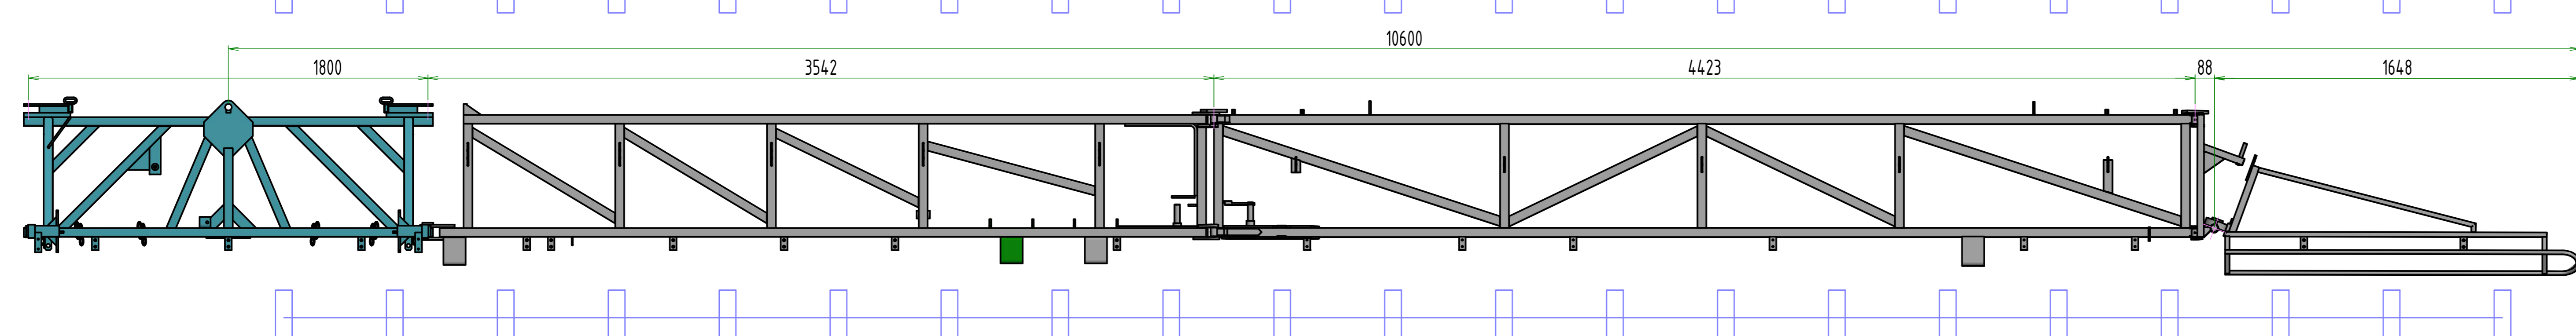

# PROVEDENÍ BEZ SEPARÁTU

30m

STŘED 6530-SR.610.000  
RAM I. 6530-RM.110.000  
RAM II. 6530-RM.210.000  
MEZI 6530-RM.510.000  
KONC. 6510-RM.320.000

28m

STŘED 6530-SR.600.000  
RAM I. 6530-RM.110.000  
RAM II. 6530-RM.210.000  
MEZI 6530-RM.510.000  
KONC. 6510-RM.340.000

27m

STŘED 6510-SR.600.000  
RAM I. 6510-RM.110.000  
RAM II. 6510-RM.210.000  
MEZI 6510-RM.510.000  
KONC. 6510-RM.320.000

24m

STŘED 6510-SR.600.000  
RAM I. 6510-RM.110.000  
RAM II. 6510-RM.210.000  
MEZI 6510-RM.410.000  
KONC. 6510-RM.320.000

21m

STŘED 6510-SR.600.000  
RAM I. 6510-RM.110.000  
RAM II. 6510-RM.210.000  
MEZI 6510-RM.410.000  
KONC. 6510-RM.310.000

18m

STŘED 6510-SR.600.000  
RAM I. 6510-RM.110.000  
RAM II. XXX  
MEZI 6510-RM.520.000  
KONC. 6510-RM.320.000