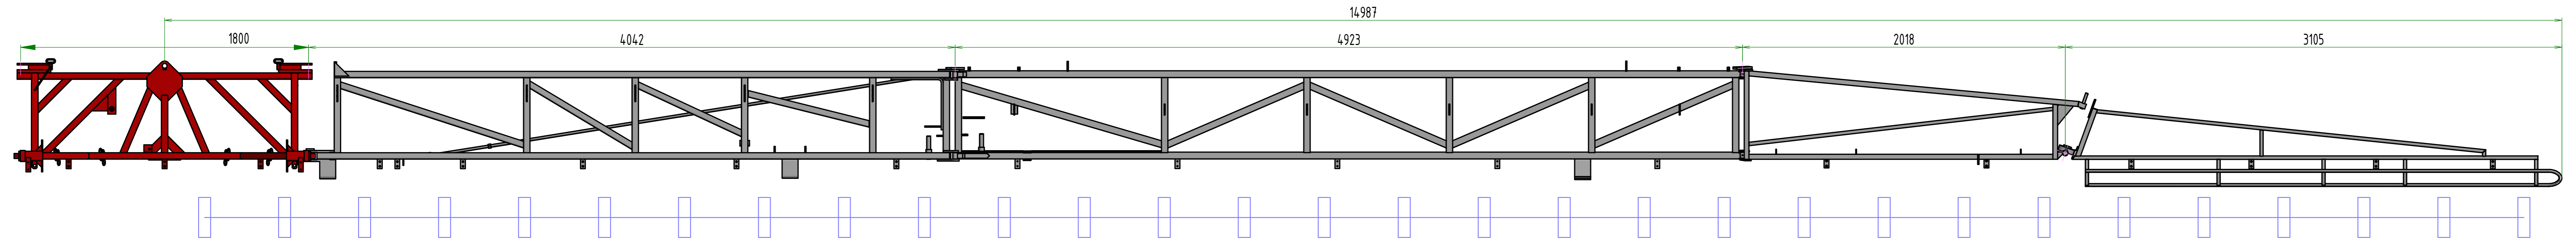

# PROVEDENÍ BEZ SEPARÁTU

30m

STŘED 6530-SR.610.000  
RAM I. 6530-RM.110.000  
RAM II. 6530-RM.210.000  
MEZI 6530-RM.510.000  
KONC. 6510-RM.320.000

28m

STŘED 6530-SR.600.000  
RAM I. 6530-RM.110.000  
RAM II. 6530-RM.210.000  
MEZI 6530-RM.510.000  
KONC. 6510-RM.340.000

27m

STŘED 6510-SR.600.000  
RAM I. 6510-RM.110.000  
RAM II. 6510-RM.210.000  
MEZI 6510-RM.510.000  
KONC. 6510-RM.320.000

24m

STŘED 6510-SR.600.000  
RAM I. 6510-RM.110.000  
RAM II. 6510-RM.210.000  
MEZI 6510-RM.410.000  
KONC. 6510-RM.320.000

21m

STŘED 6510-SR.600.000  
RAM I. 6510-RM.110.000  
RAM II. 6510-RM.210.000  
MEZI 6510-RM.410.000  
KONC. 6510-RM.310.000

18m

STŘED 6510-SR.600.000  
RAM I. 6510-RM.110.000  
RAM II. XXX  
MEZI 6510-RM.520.000  
KONC. 6510-RM.320.000